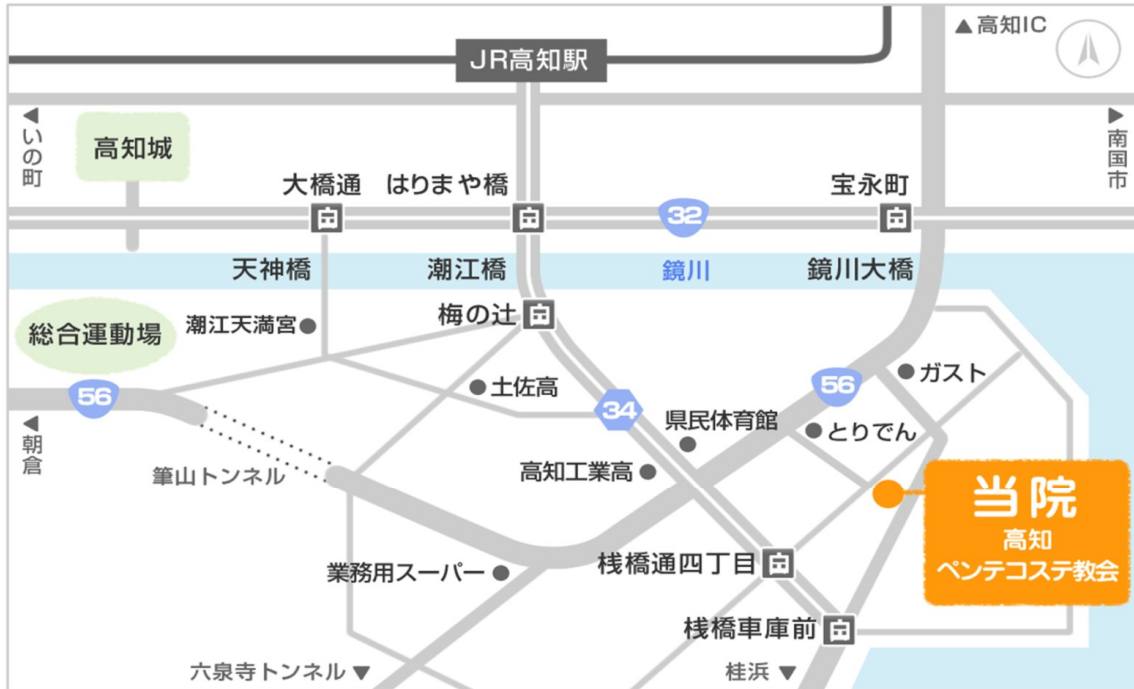

交通案内

広域地図

詳細地図

 「高橋通り4丁目」電停下車 東へ400m(徒歩5分)

 駐車場: 14台